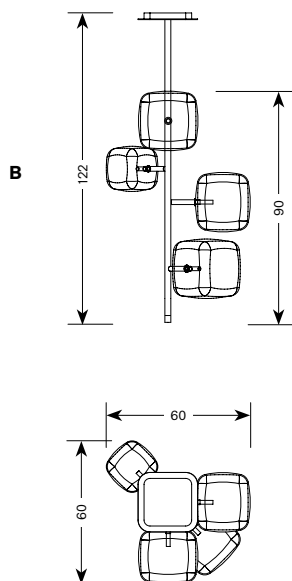

- Lampada a sospensione a luce LED, 4 o 5 cubi in vetro pyrex soffiato trasparente. Lampadine dimmerabili G4 3000K 4/5 x max 4W 1200/1500lm. Parti metalliche disponibili nelle finiture cromo lucido, oro lucido e canna di fucile lucido. L'altezza può essere realizzata a misura, da un minimo di 110 cm ad un massimo di 600 cm totali.
- Hanging lamp with LED lights, 4 or 5 transparent blown pyrex glass cubes. Dimmable bulbs G4 3000K 4/5 x max 4W 1200/1500lm. Metal parts available in polished chrome, polished gold and polished gunmetal finish. Custom height available, from minimum 110cm to maximum 600 cm total.
- Hängelampe mit Led Beleuchtung, 4 oder 5 Würfel aus transparentem geblasenem Pyrex Glas. Dimmbare Birne G4 3000K 4/5 x max 4W 1200/1500lm. Metallteile erhältlich in Chrom glänzend, gold glänzend oder Gunmetal glänzend. Die Höhe kann auf Maß gefertigt werden, von mindestens 110 cm bis maximal 600 cm insgesamt.
- Lampe à suspension avec lumière LED, 4 ou 5 cubes en verre soufflé pyrex transparent. Ampoule gradable G4 3000K 4/5 x max 4W 1200/1500lm. Parts en métal disponible en finition chrome brillant, or brillant ou gunmetal brillant. Hauteur disponible sur mesure, de minimum 110cm à maximum 600 cm total.

Su richiesta è disponibile, già cablato nelle lampade, il sistema di alimentazione per impianti di domotica **DALI 1** e **DALI 2**. Per informazioni e costi rivolgersi al ns. ufficio vendite.

Available on request, already wired in the lamps, power supply system for home automation system **DALI 1** and **DALI 2**. For information and pricing contact our sales office.

Verfügbar nach Anfrage, bereit in den Lampen verkabelt, Stromversorgung für Domotik System **DALI 1** und **DALI 2**. Für Informationen und Preise unser Verkaufsbüro Kontakt aufnehmen.

Disponible sur demande, déjà câblé dans les lampes, système d'alimentation pour système domotique **DALI 1** et **DALI 2**. Pour information et prix contacter notre bureau de ventes.