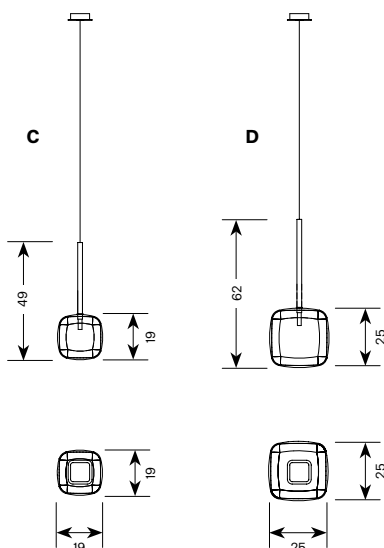

	I	dimensioni	spessore	volume	carico ammesso	peso	prezzo
	E	dimension	thickness	volume	admitted load	weight	price
	D	abmessungen	stärke	volumen	tragfähigkeit	gewicht	preis
	F	dimension	épaisseur	volume	charge admise	poids	prix
		cm	mm	m3	kg	kg	euro

Hyperion design Massimo Castagna 2020	C	19 x 19 x h 49		0,030		6	
	D	25 x 25 x h 62		0,065		7	

specificare sempre la finitura del telaio in metallo
always specify finish of metal frame
immer Ausführung des Metallgestell angeben
toujours spécifier finition de l'armature en métal