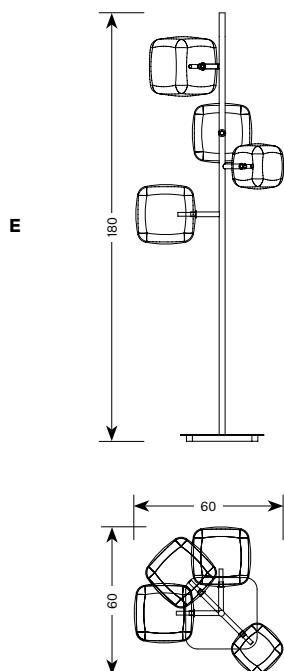

- Lampada da terra a luce LED, 4 cubi in vetro pyrex soffiato trasparente. Lampadine dimmerabili G4 3000K 4 x max 4W 1200lm. Parti metalliche disponibili nelle finiture cromo lucido, oro lucido e canna di fucile lucido.
- Floor lamp with LED lights, 4 cubes in transparent blown pyrex glass. Dimmable bulbs G4 3000K 4 x max 4W 1200lm. Metal parts available in polished chrome, polished gold and polished gunmetal finish.
- Stehlampe mit LED Beleuchtung, 4 Würfel aus transparentem geblasenem Pyrex Glas. Dimmbare Birne G4 3000K 4 x max 4W 1200lm. Metallteile erhältlich in Chrom glänzend, gold glänzend oder Gunmetal glänzend.
- Lampadaire avec lumière LED (H1,5W - led (G4) 180 lm, 3000K). 4 cubes en verre soufflé pyrex transparent. Ampoule gradable G4 3000K 4 x max 4W 1200lm. Parts en métal disponible en finition chrome brillant, or brillant ou gunmetal brillant.