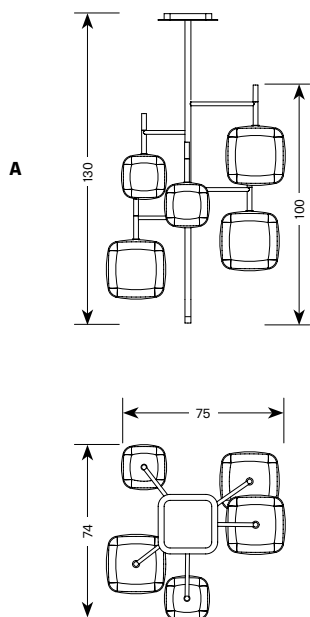

	I	dimensioni	spessore	volume	carico ammesso	peso	prezzo
	E	dimension	thickness	volume	admitted load	weight	price
	D	abmessungen	stärke	volumen	tragfähigkeit	gewicht	preis
	F	dimension	épaisseur	volume	charge admise	poids	prix
		cm	mm	m3	kg	kg	euro

Hyperion

design Massimo Castagna 2020

A 75 x 74 x h 130

B 60 x 60 x h 122

0,62

0,27

16

15

Supplemento per altezza su misura da > a Upcharge for custom height from > to Aufpreis für Sonderhöhe von > bis Supplément pour hauteur sur mesure de > à	
110 > 121/129	
123/131 > 160	
161 > 200	
201 > 250	
251 > 300	
301 > 350	
351 > 400	
401 > 450	
451 > 500	
501 > 550	
551 > 600	