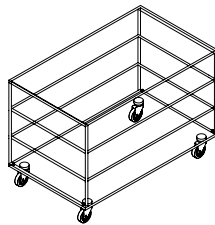

Grattacielo Fix 58/80

design Marco Gaudenzi,
Isao Hosoe, 1991/1993

Comp. fix **6/a**
58 x 45 x h 52

Comp. fix **8/a**
58 x 45 x h 66

Comp. fix **6/d**
80 x 45 x h 52

Comp. fix **8/d**
80 x 45 x h 66

□ Vetro extrachiaro / extra clear glass / extrahelles Glas / Verre extra clair

- **Fisso non componibile / Fixed System / Fixiertes system / Systeme non superposable**

- Carrello multiuso a struttura fissa su ruote.
- Fixed trolley-system on castors.
- Mehrwertiger wagen mit fixierte Struktur auf Rollen.
- Meuble à multiples emplois avec structure fixe sur roulettes.

Cassetti 58 / Drawer 58 / Schublade 58 / Tiroir 58

U

U 54,5 x 44,5 x h 12

wengè	0,068		5	
rovere sbiancato bleached oak gebleichtes Eichenolz rouvre blanchi	0,068		5	
noce canaletto canaletto walnut Walnuß canaletto noyer canaletto	0,068		5	
RAL	0,068		5	