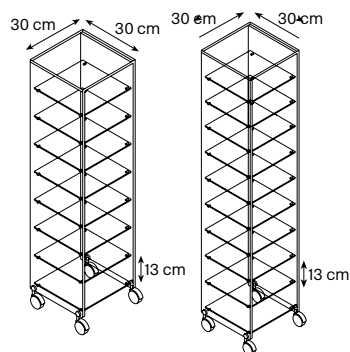

	I E D F	dimensioni dimension abmessungen dimension	spessore thickness stärke épaisseur	volume volume volumen volume	carico ammesso admitted load tragfähigkeit charge admise	peso weight gewicht poids	
		cm	mm	m3	kg	kg	

Dappertutto design Marco Gaudenzi 1998	30 x 33 x h 98	5 / 12	0,20	18	35	
	30 x 33 x h 56	5 / 12	0,12	15	22	

- Mobile multiuso su ruote a 3 o 6 ripiani in vetro trasparente.
- Multipurpose trolley with 3 or 6 shelves in transparent glass.
- Mehrzweck Glaskommode auf Rädern mit 3 oder 6 Fächern aus transparentem Glas.
- Meuble à multiples emplois avec 3 ou 6 étagères en verre transparent.

Dappertutto design Marco Gaudenzi 1995	30 x 33 x h 122	5 / 12	0,28	24	42	
	30 x 33 x h 150	5 / 12	0,33	30	51	

- Mobile multiuso su ruote a 8 o 10 ripiani in vetro trasparente.
- Multipurpose trolley with 8 or 10 shelves in transparent Glas.
- Mehrzweck Glaskommode auf Rädern mit 8 oder 10 Fächern aus transparentem Glas.
- Meuble à multiples emplois avec 10 ou 10 étagères en verre transparent.