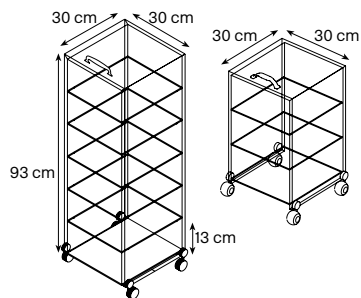

	I E D F	dimensioni dimension abmessungen dimension	spessore thickness stärke épaisseur	volume volume volumen volume	carico ammesso admitted load tragfähigkeit charge admise	peso weight gewicht poids	
		cm	mm	m3	kg	kg	

Dappertutto design Marco Gaudenzi 1998	30 x 33 x h 98	5 / 12	0,20	18	35	
	30 x 33 x h 56	5 / 12	0,12	15	22	

- Mobile multiuso su ruote a 3 o 6 ripiani in vetro trasparente.
- Multipurpose trolley with 3 or 6 shelves in transparent glass.
- Mehrzweck Glaskommode auf Rädern mit 3 oder 6 Fächern aus transparentem Glas.
- Meuble à multiples emplois avec 3 ou 6 étagères en verre transparent.

Dappertutto design Marco Gaudenzi 1995	30 x 33 x h 122	5 / 12	0,28	24	42	
	30 x 33 x h 150	5 / 12	0,33	30	51	

- Mobile multiuso su ruote a 8 o 10 ripiani in vetro trasparente.
- Multipurpose trolley with 8 or 10 shelves in transparent Glas.
- Mehrzweck Glaskommode auf Rädern mit 8 oder 10 Fächern aus transparentem Glas.
- Meuble à multiples emplois avec 10 ou 10 étagères en verre transparent.