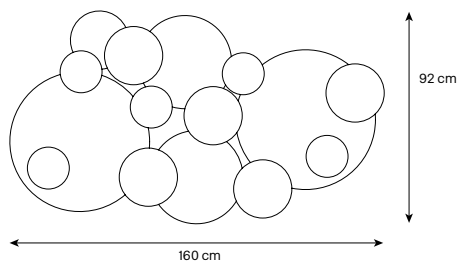

	I E D F	dimensioni dimension abmessungen dimension	spessore thickness stärke épaisseur	volume volume volumen volume	carico ammesso admitted load tragfähigkeit charge admise	peso weight gewicht poids	
		cm	mm	m3	kg	kg	

Atomic		92 x h 160 x 3	4/5	0,161		45	
design G.T. Garattoni 2016							

- Specchiera da parete composta da elementi circolari a specchio in diverse dimensioni. Finiture: specchio, fumè, bronzo, oro, rosa e grigio. Posizionabile sia in verticale che in orizzontale.
- Wall mirror made of round mirrors in different dimensions. Finishes: mirror, smoked, bronze, gold, pink and grey. Can be hung either vertically or horizontally.
- Wandspiegel aus runden Spiegeln in verschiedenen Maßen. Ausfertigung: Spiegel, Rauchglas, Bronze, gold, rosa and grau. Kann senkrecht oder waagrecht aufgehängt werden.
- Miroir au mur composé de éléments circulaires en miroirs en différents dimensions. Finitions: miroir, fumé, bronze, or, rose et gris. Peut être positionner en vertical ou horizontal.

Atomic		102 x h 205 x 3	4/5	0,216		55	
design G.T. Garattoni 2016							

- Specchiera da parete composta da elementi circolari a specchio in diverse dimensioni. Finiture: specchio, fumè, bronzo, oro, rosa e grigio. Posizionabile sia in verticale che in orizzontale.
- Wall mirror made of round mirrors in different dimensions. Finishes: mirror, smoked, bronze, gold, pink and grey. Can be hung either vertically or horizontally.
- Wandspiegel aus runden Spiegeln in verschiedenen Maßen. Ausfertigung: Spiegel, Rauchglas, Bronze, gold, rosa and grau. Kann senkrecht oder waagrecht aufgehängt werden.
- Miroir au mur composé de éléments circulaires en miroirs en différents dimensions. Finitions: miroir, fumé, bronze, or, rose et gris. Peut être positionner en vertical ou horizontal.