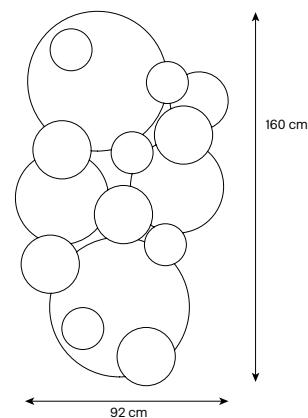

	I E D F	dimensioni dimension abmessungen dimension	spessore thickness stärke épaisseur	volume volume volumen volume	carico ammesso admitted load tragfähigkeit charge admise	peso weight gewicht poids	
		cm	mm	m3	kg	kg	

Atomic		92 x h 160 x 3	4/5	0,161		45	
design G.T. Garattoni 2016							

- Specchiera da parete composta da elementi circolari a specchio in diverse dimensioni. Finiture: specchio, fumè, bronzo, oro, rosa e grigio. Posizionabile sia in verticale che in orizzontale.
- Wall mirror made of round mirrors in different dimensions. Finishes: mirror, smoked, bronze, gold, pink and grey. Can be hung either vertically or horizontally.
- Wandspiegel aus runden Spiegeln in verschiedenen Maßen. Ausfertigung: Spiegel, Rauchglas, Bronze, gold, rosa and grau. Kann senkrecht oder waagrecht aufgehängt werden.
- Miroir au mur composé de éléments circulaires en miroirs en différents dimensions. Finitions: miroir, fumé, bronze, or, rose et gris. Peut être positionner en vertical ou horizontal.

Atomic		102 x h 205 x 3	4/5	0,216		55	
design G.T. Garattoni 2016							

- Specchiera da parete composta da elementi circolari a specchio in diverse dimensioni. Finiture: specchio, fumè, bronzo, oro, rosa e grigio. Posizionabile sia in verticale che in orizzontale.
- Wall mirror made of round mirrors in different dimensions. Finishes: mirror, smoked, bronze, gold, pink and grey. Can be hung either vertically or horizontally.
- Wandspiegel aus runden Spiegeln in verschiedenen Maßen. Ausfertigung: Spiegel, Rauchglas, Bronze, gold, rosa and grau. Kann senkrecht oder waagrecht aufgehängt werden.
- Miroir au mur composé de éléments circulaires en miroirs en différents dimensions. Finitions: miroir, fumé, bronze, or, rose et gris. Peut être positionner en vertical ou horizontal.