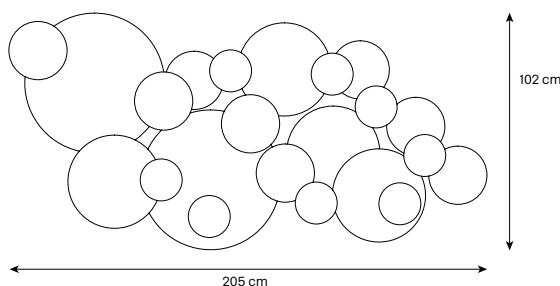

	I E D F	dimensioni dimension abmessungen dimension	spessore thickness stärke épaisseur	volume volume volumen volume	carico ammesso admitted load tragfähigkeit charge admise	peso weight gewicht poids	
		cm	mm	m3	kg	kg	

Atomic		92 x h 160 x 3	4/5	0,161		45	
design G.T. Garattoni 2016							

- Specchiera da parete composta da elementi circolari a specchio in diverse dimensioni. Finiture: specchio, fumè, bronzo, oro, rosa e grigio. Posizionabile sia in verticale che in orizzontale.
- Wall mirror made of round mirrors in different dimensions. Finishes: mirror, smoked, bronze, gold, pink and grey. Can be hung either vertically or horizontally.
- Wandspiegel aus runden Spiegeln in verschiedenen Maßen. Ausfertigung: Spiegel, Rauchglas, Bronze, gold, rosa and grau. Kann senkrecht oder waagrecht aufgehängt werden.
- Miroir au mur composé de éléments circulaires en miroirs en différents dimensions. Finitions: miroir, fumé, bronze, or, rose et gris. Peut être positionner en vertical ou horizontal.

Atomic		102 x h 205 x 3	4/5	0,216		55	
design G.T. Garattoni 2016							

- Specchiera da parete composta da elementi circolari a specchio in diverse dimensioni. Finiture: specchio, fumè, bronzo, oro, rosa e grigio. Posizionabile sia in verticale che in orizzontale.
- Wall mirror made of round mirrors in different dimensions. Finishes: mirror, smoked, bronze, gold, pink and grey. Can be hung either vertically or horizontally.
- Wandspiegel aus runden Spiegeln in verschiedenen Maßen. Ausfertigung: Spiegel, Rauchglas, Bronze, gold, rosa and grau. Kann senkrecht oder waagrecht aufgehängt werden.
- Miroir au mur composé de éléments circulaires en miroirs en différents dimensions. Finitions: miroir, fumé, bronze, or, rose et gris. Peut être positionner en vertical ou horizontal.