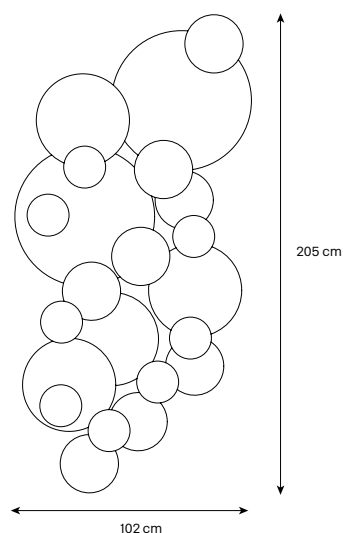

	I E D F	dimensioni dimension abmessungen dimension	spessore thickness stärke épaisseur	volume volume volumen volume	carico ammesso admitted load tragfähigkeit charge admise	peso weight gewicht poids	
		cm	mm	m3	kg	kg	

Atomic		92 x h 160 x 3	4/5	0,161		45	
design G.T. Garattoni 2016							

- Specchiera da parete composta da elementi circolari a specchio in diverse dimensioni. Finiture: specchio, fumè, bronzo, oro, rosa e grigio. Posizionabile sia in verticale che in orizzontale.
- Wall mirror made of round mirrors in different dimensions. Finishes: mirror, smoked, bronze, gold, pink and grey. Can be hung either vertically or horizontally.
- Wandspiegel aus runden Spiegeln in verschiedenen Maßen. Ausfertigung: Spiegel, Rauchglas, Bronze, gold, rosa and grau. Kann senkrecht oder waagrecht aufgehängt werden.
- Miroir au mur composé de éléments circulaires en miroirs en différents dimensions. Finitions: miroir, fumé, bronze, or, rose et gris. Peut être positionner en vertical ou horizontal.

Atomic		102 x h 205 x 3	4/5	0,216		55	
design G.T. Garattoni 2016							

- Specchiera da parete composta da elementi circolari a specchio in diverse dimensioni. Finiture: specchio, fumè, bronzo, oro, rosa e grigio. Posizionabile sia in verticale che in orizzontale.
- Wall mirror made of round mirrors in different dimensions. Finishes: mirror, smoked, bronze, gold, pink and grey. Can be hung either vertically or horizontally.
- Wandspiegel aus runden Spiegeln in verschiedenen Maßen. Ausfertigung: Spiegel, Rauchglas, Bronze, gold, rosa and grau. Kann senkrecht oder waagrecht aufgehängt werden.
- Miroir au mur composé de éléments circulaires en miroirs en différents dimensions. Finitions: miroir, fumé, bronze, or, rose et gris. Peut être positionner en vertical ou horizontal.