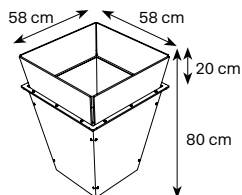

Amon 3 design Roberto Garbugli 2008	58 x 58 x h 80			0,38		54	
				0,38		54	
				0,38		54	
				0,38		46