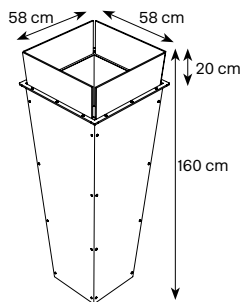

	I E D F	dimensioni dimension abmessungen dimension	spessore thickness stärke épaisseur	volume volume volumen volume	carico ammesso admitted load tragfähigkeit charge admise	peso weight gewicht poids	
		cm	mm	m3	kg	kg	

<b>Amon 1</b>  design Roberto Garbugli 2008	58 x 58 x h 160			0,78		82	
				0,78		82	
				0,78		82	
				0,78		70	

<b>Amon 2</b>  design Roberto Garbugli 2008	58 x 58 x h 120			0,58		62	
				0,58		62	
				0,58		62	
				0,58		52	

<b>Amon 3</b>  design Roberto Garbugli 2008	58 x 58 x h 80			0,38		54	
				0,38		54	
				0,38		54	
				0,38		46	

- Specchio / Mirror / Spiegel / Miroir
- Vetro laccato nero / Black lacquered glass / Schwarz lackiertes Glas / Verre lacqué noir
- ∞ Vetro laccato bianco / White lacquered glass / Weiss lackiertes Glas / Verre lacqué blanc
- Cuoio scuro / Dark leather / Dunkles leder / Cuir sombre