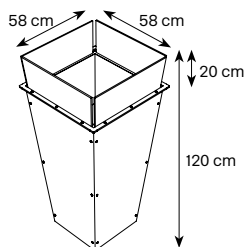

	I E D F	dimensioni dimension abmessungen dimension	spessore thickness stärke épaisseur	volume volume volumen volume	carico ammesso admitted load tragfähigkeit charge admise	peso weight gewicht poids	
		cm	mm	m3	kg	kg	

<b>Amon 1</b>  design Roberto Garbugli 2008	58 x 58 x h 160			0,78		82	
				0,78		82	
				0,78		82	
				0,78		70	

<b>Amon 2</b>  design Roberto Garbugli 2008	58 x 58 x h 120			0,58		62	
				0,58		62	
				0,58		62	
				0,58		52	

<b>Amon 3</b>  design Roberto Garbugli 2008	58 x 58 x h 80			0,38		54	
				0,38		54	
				0,38		54	
				0,38		46	

- Specchio / Mirror / Spiegel / Miroir
- Vetro laccato nero / Black lacquered glass / Schwarz lackiertes Glas / Verre lacqué noir
- ∞ Vetro laccato bianco / White lacquered glass / Weiss lackiertes Glas / Verre lacqué blanc
- Cuoio scuro / Dark leather / Dunkles leder / Cuir sombre