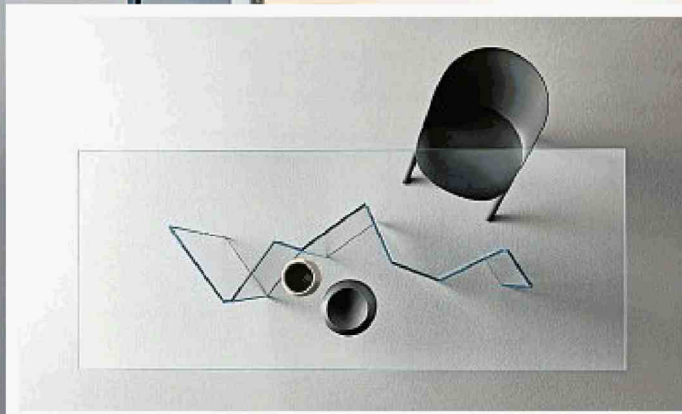

CURATED BY **MIA PIZZI**
TXT **IRENE GUZMAN**

► 1 novembre 2017

TONELLI, Metropolis, design Giuseppe Maurizio Scutellà

Trasparenza per la versione cristallo della collezione *Metropolis* ispirata alla città visionaria del film di Fritz Lang. I tavoli sono caratterizzati da una base che si rivela una micro architettura di elementi verticali di vetro extrachiari o fumè saldati. Disponibile anche con piano in ceramica.

Transparency is achieved on the Metropolis table collection, whose very name indicates the inspiration from Fritz Lang's iconic film. The furnishings have a base that is itself a miniature work of architecture, in extra clear or smoked glass. The table is also available with a ceramic top.
www.tonellidesign.it

LUALDI, Shoin Ispirata alle ampie e leggere superfici mobili dell'architettura tradizionale giapponese, questo sistema di ante scorrevoli e pannelli fissi di vetro, a uno o due binari, è progettato per comporre anche intere pareti. Le lastre vivono all'interno di un sottile telaio di alluminio, a filo con il vetro sulla facciata esterna, e si chiudono con un sistema ammortizzante. Disponibile anche con ante di legno.