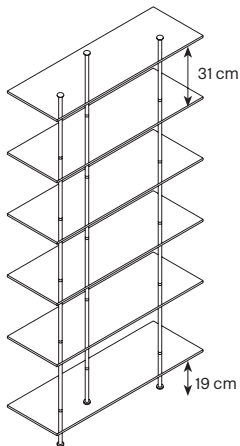

	I	dimensioni	spessore	volume	carico ammesso	peso
	E	dimension	thickness	volume	admitted load	weight
	D	abmessungen	stärke	volumen	tragfähigkeit	gewicht
	F	dimension	épaisseur	volume	charge admise	poids

	cm	mm	m3	kg	kg
Trasparenza design D'Urbino - Lomazzi 1998	(6) 88 x 30 x h 183	12	0,12	22*	60
	(5) 88 x 30 x h 151	12	0,12	22*	52
	(6) 120 x 30 x h 183	12	0,13	22*	66
	(5) 120 x 30 x h 151	12	0,13	22*	55

(6) / (5) ripiani / shelves / Platten / plateaux

* ogni ripiano / on each shelf / auf jedem Bord / pour chaque étagère

- Libreria a parete con supporti in metallo Inox lucidato. Disponibile a 6 - 5 ripiani.
- Wall library with supports in metal shiny stainless steel. With 6 - 5 shelves available.
- Wandregal mit Trägern aus Metall Inox glänzend. Mit 6 - 5 Böden verfügbar.
- Expositoire mural avec supports en métal Inox brillant. Disponible à 6 - 5 étagères.