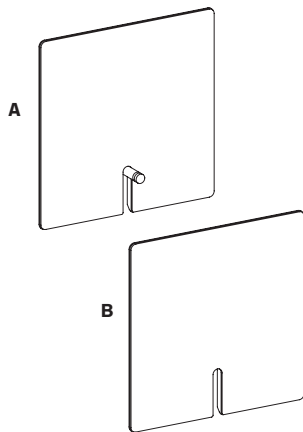

	I	dimensioni	spessore	volume	carico ammesso	peso
	E	dimension	thickness	volume	admitted load	weight
	D	abmessungen	stärke	volumen	tragfähigkeit	gewicht
	F	dimension	épaisseur	volume	charge admise	poids
		cm	mm	m3	kg	kg
Partner	A	50 x 50 x 9	4	0,03	6	7
	B	50 x 50 x 3	4	0,03		7

design Emilio Nanni 2015

- **Specificare sempre la finitura del perno** appendiabiti / Always specify coat hook finish
Toujour spécifier finition pivot / Immer Farbe des Kleiderhaken angeben
- Senza perno appendiabiti / Without coat hook / Ohne Kleiderhaken / Sans pivot.

- Appendiabiti a specchio modulare, struttura in legno bianco opaco. Perno appendiabiti **in legno noce canaletto, frassino, bianco, verde, rosso o celeste**. Lo specchio può essere orientato in 4 posizioni diverse. Disponibile anche senza perno appendiabiti.
- Modular mirrored coat hook, frame in mat white lacquered wood. Wooden hook available in **Walnut canaletto, ash, white, green, red or light blue**. The mirror may be positioned in 4 different directions. Also available without coat hook.
- Modulare verspiegelte Kleiderhänger, matt weiß lackierte Holzstruktur. Holzhaken aus **Canaletto Walnuss, Esche, weiß, grün, rot oder hellblau**. Der Spiegel kann in 4 verschiedenen Positionen orientiert werden. Auch ohne Kleiderhaken verfügbar.
- Portemanteau modulaire en miroir, structure en bois laqué blanc mat. Pivot en bois **noyer canaletto, frêne, blanc, vert, rouge ou céleste**. Le miroir peut être orienté en 4 positions différents. Disponible aussi sans pivot.