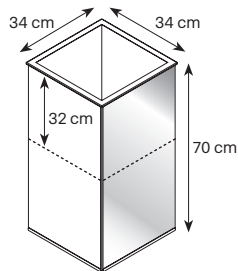

	I	dimensioni	spessore	volume	carico ammesso	peso
	E	dimension	thickness	volume	admitted load	weight
	D	abmessungen	stärke	volumen	tragfähigkeit	gewicht
	F	dimension	épaisseur	volume	charge admise	poids
		cm	mm	m3	kg	kg
Lingo		34 x 34 x h 70		0,2		28

design Roberto Garbugli 2008

- Specchio / Mirror / Spiegel / Miroir

- Vaso a specchio con struttura interna in legno e cornice in acciaio inox.
- Vase in mirror with inner wooden support and frame in stainless steel.
- Blumenvase aus Spiegel mit interner Struktur aus Holz und Rahmen aus Edelstahl.
- Vase en miroir avec structure intérieure en bois et cadre en inox.