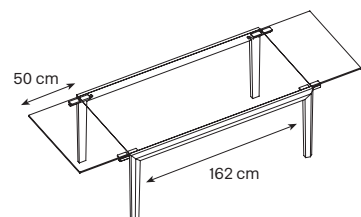

I	dimensioni	spessore	volume	carico ammesso	peso
E	dimension	thickness	volume	admitted load	weight
D	abmessungen	stärke	volumen	tragfähigkeit	gewicht
F	dimension	épaisseur	volume	charge admise	poids

	cm	mm	m3	kg	kg
--	----	----	----	----	----

## Lapsus

design Arrighi e Nisco 2015

160/260 x 90 x h 76	12	0,52	*170 / **40	127
---------------------	----	------	-------------	-----

180/280 x 90 x h 76	12	0,58	*170 / **40	139
---------------------	----	------	-------------	-----

200/300 x 100 x h 76	12	0,68	*170 / **40	151
----------------------	----	------	-------------	-----

- Vetro extrachiaro / Extraclear glass / Glas extrahell / Verre extra claire
- Struttura in legno massello noce canaletto / Frame in solid Canaletto walnut  
Structure en bois noyer Canaletto/Struktur aus Walnuß Canaletto
- Struttura in legno massello laccato opaco RAL / Frame in solid Ral mat lacquered  
Structure en bois laqué Ral mat/Struktur aus matt Ral lackiert