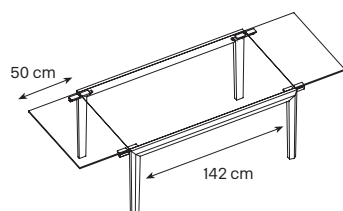

I	dimensioni	spessore	volume	carico ammesso	peso
E	dimension	thickness	volume	admitted load	weight
D	abmessungen	stärke	volumen	tragfähigkeit	gewicht
F	dimension	épaisseur	volume	charge admise	poids

	cm	mm	m3	kg	kg
--	----	----	----	----	----

Lapsus

design Arrighi e Nisco 2015

160/260 x 90 x h 76	12	0,52	*170 / **40	127
---------------------	----	------	-------------	-----

180/280 x 90 x h 76	12	0,58	*170 / **40	139
---------------------	----	------	-------------	-----