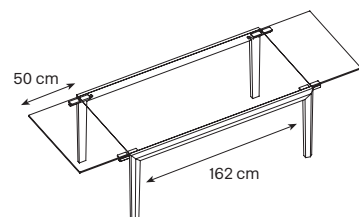

I	dimensioni	spessore	volume	carico ammesso	peso
E	dimension	thickness	volume	admitted load	weight
D	abmessungen	stärke	volumen	tragfähigkeit	gewicht
F	dimension	épaisseur	volume	charge admise	poids

	cm	mm	m3	kg	kg
--	----	----	----	----	----

Lapsus

design Arrighi e Nisco 2015

160/260 x 90 x h 76	12	0,52	*170 / **40	127
---------------------	----	------	-------------	-----

180/280 x 90 x h 76	12	0,58	*170 / **40	139
---------------------	----	------	-------------	-----

200/300 x 100 x h 76	12	0,68	*170 / **40	151
----------------------	----	------	-------------	-----

- Vetro extrachiaro / Extraclear glass / Glas extrahell / Verre extra claire
- Struttura in legno massello noce canaletto / Frame in solid Canaletto walnut
Structure en bois noyer Canaletto/Struktur aus Walnuß Canaletto
- Struttura in legno massello laccato opaco RAL / Frame in solid Ral mat lacquered
Structure en bois laqué Ral mat/Struktur aus matt Ral lackiert