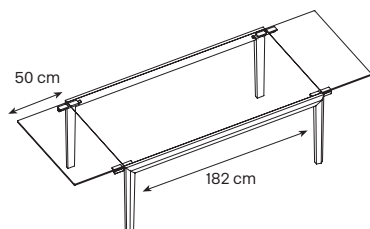

I	dimensioni	spessore	volume	carico ammesso	peso
E	dimension	thickness	volume	admitted load	weight
D	abmessungen	stärke	volumen	tragfähigkeit	gewicht
F	dimension	épaisseur	volume	charge admise	poids

	cm	mm	m3	kg	kg
--	----	----	----	----	----

## Lapsus

design Arrighi e Nisco 2015

160/260 x 90 x h 76	12	0,52	*170 / **40	127
---------------------	----	------	-------------	-----

180/280 x 90 x h 76	12	0,58	*170 / **40	139
---------------------	----	------	-------------	-----

200/300 x 100 x h 76	12	0,68	*170 / **40	151
----------------------	----	------	-------------	-----

- Vetro extrachiaro / Extraclear glass / Glas extrahell / Verre extra claire
- Struttura in legno massello noce canaletto / Frame in solid Canaletto walnut  
Structure en bois noyer Canaletto/Struktur aus Walnuß Canaletto
- Struttura in legno massello laccato opaco RAL / Frame in solid Ral mat lacquered  
Structure en bois laqué Ral mat/Struktur aus matt Ral lackiert