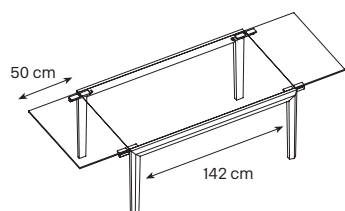

I	dimensioni	spessore	volume	carico ammesso	peso
E	dimension	thickness	volume	admitted load	weight
D	abmessungen	stärke	volumen	tragfähigkeit	gewicht
F	dimension	épaisseur	volume	charge admise	poids

	cm	mm	m3	kg	kg
--	----	----	----	----	----

## Lapsus

design Arrighi e Nisco 2015

160/260 x 90 x h 76	12	0,52	*170 / **40	127
---------------------	----	------	-------------	-----

180/280 x 90 x h 76	12	0,58	*170 / **40	139
---------------------	----	------	-------------	-----

200/300 x 100 x h 76	12	0,68	*170 / **40	151
----------------------	----	------	-------------	-----

- Vetro extrachiaro / Extraclear glass / Glas extrahell / Verre extra claire
- Struttura in legno massello noce canaletto / Frame in solid Canaletto walnut  
Structure en bois noyer Canaletto/Struktur aus Walnuß Canaletto
- Struttura in legno massello laccato opaco RAL / Frame in solid Ral mat lacquered  
Structure en bois laqué Ral mat/Struktur aus matt Ral lackiert