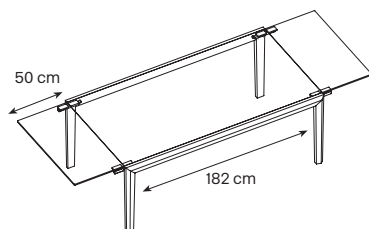

I	dimensioni	spessore	volume	carico ammesso	peso
E	dimension	thickness	volume	admitted load	weight
D	abmessungen	stärke	volumen	tragfähigkeit	gewicht
F	dimension	épaisseur	volume	charge admise	poids

	cm	mm	m3	kg	kg
--	----	----	----	----	----

Lapsus

design Arrighi e Nisco 2015

160/260 x 90 x h 76	12	0,52	*170 / **40	127
---------------------	----	------	-------------	-----

180/280 x 90 x h 76	12	0,58	*170 / **40	139
---------------------	----	------	-------------	-----

200/300 x 100 x h 76	12	0,68	*170 / **40	151
----------------------	----	------	-------------	-----

- Vetro extrachiaro / Extraclear glass / Glas extrahell / Verre extra claire
- Struttura in legno massello noce canaletto / Frame in solid Canaletto walnut
Structure en bois noyer Canaletto/Struktur aus Walnuß Canaletto
- Struttura in legno massello laccato opaco RAL / Frame in solid Ral mat lacquered
Structure en bois laqué Ral mat/Struktur aus matt Ral lackiert