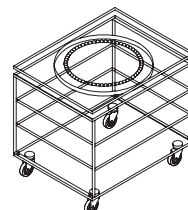

Grattacielo fix

design Marco Gaudenzi,
Isao Hosoe, 1991/1993

□ Vetro extrachiario / extraclear glass
extrahelles Glas / Verre extra-claire

- Fisso non componibile / Fixed system

- Fixiertes system / Systeme non superposable

Comp. fix **6/a**
58 x 45 x h 52

Comp. fix **6/b**
58 x 45 x h 54

Comp. fix **6/c**
58 x 45 x h 54

Comp. fix **6/d**
80 x 45 x h 52

Comp. fix **6/e**
80 x 45 x h 54

Comp. fix **6/f**
80 x 45 x h 54

Comp. fix **8/a**
58 x 45 x h 66

Comp. fix **8/b**
58 x 45 x h 68

Comp. fix **8/c**
58 x 45 x h 68

Comp. fix **8/d**
80 x 45 x h 66

Comp. fix **8/e**
80 x 45 x h 68

Comp. fix **8/f**
80 x 45 x h 68

- Carrello multiuso a struttura fissa su ruote. Disponibile con piano girevole circolare o rettangolare.
- Fixed trolley-system on castors. Available with a revolving round or rectangular plate.
- Mehrwertiger wagen mit fixierte Struktur auf rollen. Mit drehbarer runden oder rechteckige Platte verfügbar.
- Meuble à multiples emplois avec structure fixe sur roulettes. Disponible avec plateau pivotant circulaire ou rectangulaire.