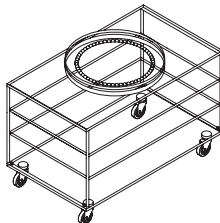

Comp. fix **6/a**
58 x 45 x h 52

Comp. fix **6/b**
58 x 45 x h 54

Comp. fix **6/c**
58 x 45 x h 54

Comp. fix **6/d**
80 x 45 x h 52

Comp. fix **6/e**
80 x 45 x h 54

Comp. fix **6/f**
80 x 45 x h 54

Comp. fix **8/a**
58 x 45 x h 66

Comp. fix **8/b**
58 x 45 x h 68

Comp. fix **8/c**
58 x 45 x h 68

Comp. fix **8/d**
80 x 45 x h 66

Comp. fix **8/e**
80 x 45 x h 68

Comp. fix **8/f**
80 x 45 x h 68

- Carrello multiuso a struttura fissa su ruote. Disponibile con piano girevole circolare o rettangolare.
- Fixed trolley-system on castors. Available with a revolving round or rectangular plate.
- Mehrwertiger wagen mit fixierte Struktur auf rollen. Mit drehbarer runden oder rechteckige Platte verfügbar.
- Meuble à multiples emplois avec structure fixe sur roulettes. Disponible avec plateau pivotant circulaire ou rectangulaire.