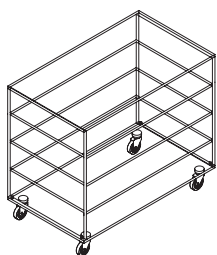

Comp. fix **6/a**
58 x 45 x h 52

Comp. fix **6/b**
58 x 45 x h 54

Comp. fix **6/c**
58 x 45 x h 54

Comp. fix **6/d**
80 x 45 x h 52

Comp. fix **6/e**
80 x 45 x h 54

Comp. fix **6/f**
80 x 45 x h 54

Comp. fix **8/a**
58 x 45 x h 66

Comp. fix **8/b**
58 x 45 x h 68

Comp. fix **8/c**
58 x 45 x h 68

Comp. fix **8/d**
80 x 45 x h 66

Comp. fix **8/e**
80 x 45 x h 68

Comp. fix **8/f**
80 x 45 x h 68

- Carrello multiuso a struttura fissa su ruote. Disponibile con piano girevole circolare o rettangolare.
- Fixed trolley-system on castors. Available with a revolving round or rectangular plate.
- Mehrwertiger wagen mit fixierte Struktur auf rollen. Mit drehbarer runden oder rechteckige Platte verfügbar.
- Meuble à multiples emplois avec structure fixe sur roulettes. Disponible avec plateau pivotant circulaire ou rectangulaire.