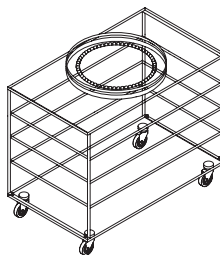

Comp. fix **6/a**
58 x 45 x h 52

Comp. fix **6/b**
58 x 45 x h 54

Comp. fix **6/c**
58 x 45 x h 54

Comp. fix **6/d**
80 x 45 x h 52

Comp. fix **6/e**
80 x 45 x h 54

Comp. fix **6/f**
80 x 45 x h 54

Comp. fix **8/a**
58 x 45 x h 66

Comp. fix **8/b**
58 x 45 x h 68

Comp. fix **8/c**
58 x 45 x h 68

Comp. fix **8/d**
80 x 45 x h 66

Comp. fix **8/e**
80 x 45 x h 68

Comp. fix **8/f**
80 x 45 x h 68

- Carrello multiuso a struttura fissa su ruote. Disponibile con piano girevole circolare o rettangolare.
- Fixed trolley-system on castors. Available with a revolving round or rectangular plate.
- Mehrwertiger wagen mit fixierte Struktur auf rollen. Mit drehbarer runden oder rechteckige Platte verfügbar.
- Meuble à multiples emplois avec structure fixe sur roulettes. Disponible avec plateau pivotant circulaire ou rectangulaire.