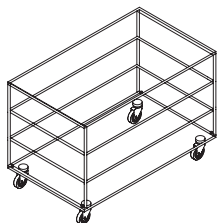

Grattacielo fix

design Marco Gaudenzi,
Isao Hosoe, 1991/1993

□ Vetro extrachiario / extraclear glass
extrahelles Glas / Verre extra-claire

- Fisso non componibile / Fixed system

- Fixiertes system / Systeme non superposable

Comp. fix **6/a**
58 x 45 x h 52

Comp. fix **6/b**
58 x 45 x h 54

Comp. fix **6/c**
58 x 45 x h 54

Comp. fix **6/d**
80 x 45 x h 52

Comp. fix **6/e**
80 x 45 x h 54

Comp. fix **6/f**
80 x 45 x h 54

Comp. fix **8/a**
58 x 45 x h 66

Comp. fix **8/b**
58 x 45 x h 68

Comp. fix **8/c**
58 x 45 x h 68

Comp. fix **8/d**
80 x 45 x h 66

Comp. fix **8/e**
80 x 45 x h 68

Comp. fix **8/f**
80 x 45 x h 68

- Carrello multiuso a struttura fissa su ruote. Disponibile con piano girevole circolare o rettangolare.
- Fixed trolley-system on castors. Available with a revolving round or rectangular plate.
- Mehrwertiger wagen mit fixierte Struktur auf rollen. Mit drehbarer runden oder rechteckige Platte verfügbar.
- Meuble à multiples emplois avec structure fixe sur roulettes. Disponible avec plateau pivotant circulaire ou rectangulaire.