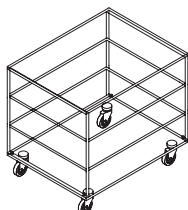

Grattacielo fix

design Marco Gaudenzi,
Isao Hosoe, 1991/1993

□ Vetro extrachiario / extraclear glass
extrahelles Glas / Verre extra-claire

- Fisso non componibile / Fixed system

- Fixiertes system / Systeme non superposable

Comp. fix **6/a**
58 x 45 x h 52

Comp. fix **6/b**
58 x 45 x h 54

Comp. fix **6/c**
58 x 45 x h 54

Comp. fix **6/d**
80 x 45 x h 52

Comp. fix **6/e**
80 x 45 x h 54

Comp. fix **6/f**
80 x 45 x h 54

Comp. fix **8/a**
58 x 45 x h 66

Comp. fix **8/b**
58 x 45 x h 68

Comp. fix **8/c**
58 x 45 x h 68

Comp. fix **8/d**
80 x 45 x h 66

Comp. fix **8/e**
80 x 45 x h 68

Comp. fix **8/f**
80 x 45 x h 68

- Carrello multiuso a struttura fissa su ruote. Disponibile con piano girevole circolare o rettangolare.
- Fixed trolley-system on castors. Available with a revolving round or rectangular plate.
- Mehrwertiger wagen mit fixierte Struktur auf rollen. Mit drehbarer runden oder rechteckige Platte verfügbar.
- Meuble à multiples emplois avec structure fixe sur roulettes. Disponible avec plateau pivotant circulaire ou rectangulaire.