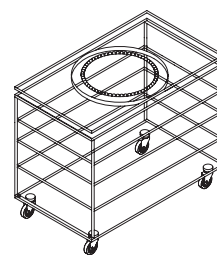

Comp. fix **6/a**
58 x 45 x h 52

Comp. fix **6/b**
58 x 45 x h 54

Comp. fix **6/c**
58 x 45 x h 54

Comp. fix **6/d**
80 x 45 x h 52

Comp. fix **6/e**
80 x 45 x h 54

Comp. fix **6/f**
80 x 45 x h 54

Comp. fix **8/a**
58 x 45 x h 66

Comp. fix **8/b**
58 x 45 x h 68

Comp. fix **8/c**
58 x 45 x h 68

Comp. fix **8/d**
80 x 45 x h 66

Comp. fix **8/e**
80 x 45 x h 68

Comp. fix **8/f**
80 x 45 x h 68

- Carrello multiuso a struttura fissa su ruote. Disponibile con piano girevole circolare o rettangolare.
- Fixed trolley-system on castors. Available with a revolving round or rectangular plate.
- Mehrwertiger wagen mit fixierte Struktur auf rollen. Mit drehbarer runden oder rechteckige Platte verfügbar.
- Meuble à multiples emplois avec structure fixe sur roulettes. Disponible avec plateau pivotant circulaire ou rectangulaire.