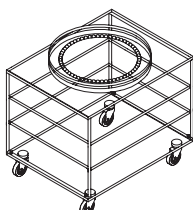

Grattacielo fix

design Marco Gaudenzi,
Isao Hosoe, 1991/1993

□ Vetro extrachiario / extraclear glass
extrahelles Glas / Verre extra-claire

- Fisso non componibile / Fixed system

- Fixiertes system / Systeme non superposable

Comp. fix **6/a**
58 x 45 x h 52

Comp. fix **6/b**
58 x 45 x h 54

Comp. fix **6/c**
58 x 45 x h 54

Comp. fix **6/d**
80 x 45 x h 52

Comp. fix **6/e**
80 x 45 x h 54

Comp. fix **6/f**
80 x 45 x h 54

Comp. fix **8/a**
58 x 45 x h 66

Comp. fix **8/b**
58 x 45 x h 68

Comp. fix **8/c**
58 x 45 x h 68

Comp. fix **8/d**
80 x 45 x h 66

Comp. fix **8/e**
80 x 45 x h 68

Comp. fix **8/f**
80 x 45 x h 68

- Carrello multiuso a struttura fissa su ruote. Disponibile con piano girevole circolare o rettangolare.
- Fixed trolley-system on castors. Available with a revolving round or rectangular plate.
- Mehrwertiger wagen mit fixierte Struktur auf rollen. Mit drehbarer runden oder rechteckige Platte verfügbar.
- Meuble à multiples emplois avec structure fixe sur roulettes. Disponible avec plateau pivotant circulaire ou rectangulaire.