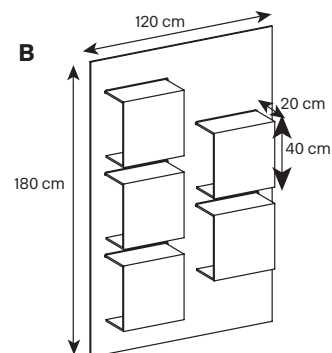

	I	dimensioni	spessore	volume	carico ammesso	peso
	E	dimension	thickness	volume	admitted load	weight
	D	abmessungen	stärke	volumen	tragfähigkeit	gewicht
	F	dimension	épaisseur	volume	charge admise	poids

	cm	mm	m3	kg	kg
--	----	----	----	----	----

## Dazibao

design Gonzo - Vicari 2007

<b>A</b> 180 x 25 x h 120	12	0,66	10 *	97
---------------------------	----	------	------	----

<b>B</b> 120 x 25 x h 180	12	0,66	10 *	97
---------------------------	----	------	------	----