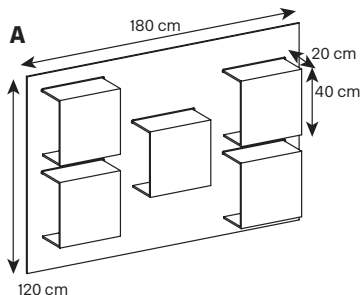

	I	dimensioni	spessore	volume	carico ammesso	peso
	E	dimension	thickness	volume	admitted load	weight
	D	abmessungen	stärke	volumen	tragfähigkeit	gewicht
	F	dimension	épaisseur	volume	charge admise	poids

	cm	mm	m3	kg	kg
--	----	----	----	----	----

## Dazibao

design Gonzo - Vicari 2007

<b>A</b> 180 x 25 x h 120	12	0,66	10 *	97
---------------------------	----	------	------	----

<b>B</b> 120 x 25 x h 180	12	0,66	10 *	97
---------------------------	----	------	------	----