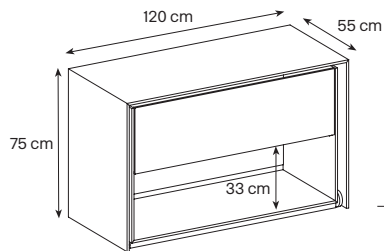

	I	dimensioni	spessore	volume	carico ammesso	peso
	E	dimension	thickness	volume	admitted load	weight
	D	abmessungen	stärke	volumen	tragfähigkeit	gewicht
	F	dimension	épaisseur	volume	charge admise	poids
		cm	mm	m3	kg	kg

120 x 55/96 x h 75

12

1,62

80

138

Server

design Luigi Trenti 2013

- Mobile multiuso, consolle o scrittoio scorrevole con ruote. Vano a giorno e contenitore interno con passacavi. Disponibile solo in vetro fumé.
- Multipurpose unit, console or desk with sliding front part on castors. Open compartment and internal container for wires. Only available in smoked glass.
- Mehrzweckmöbel, Konsole oder Schreibtisch mit Schiebebrücke auf Rädern. Offenes Fach und inneres Schränkchen für Kabel. Nur in Rauchglas erhältlich.
- Table à usages multiples, console ou bureau coulant sur roulettes. Élément ouvert et élément de rangement pour les cables. Disponible seulement en verre fumé.