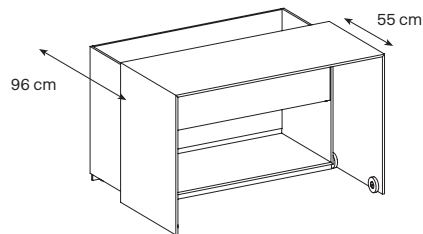

	I	dimensioni	spessore	volume	carico ammesso	peso
	E	dimension	thickness	volume	admitted load	weight
	D	abmessungen	stärke	volumen	tragfähigkeit	gewicht
	F	dimension	épaisseur	volume	charge admise	poids
		cm	mm	m3	kg	kg

120 x 55/96 x h 75

12

1,62

80

138

Server

design Luigi Trenti 2013

- Mobile multiuso, consolle o scrittoio scorrevole con ruote. Vano a giorno e contenitore interno con passacavi. Disponibile solo in vetro fumé.
- Multipurpose unit, console or desk with sliding front part on castors. Open compartment and internal container for wires. Only available in smoked glass.
- Mehrzweckmöbel, Konsole oder Schreibtisch mit Schiebebrücke auf Rädern. Offenes Fach und inneres Schränkchen für Kabel. Nur in Rauchglas erhältlich.
- Table à usages multiples, console ou bureau coulant sur roulettes. Élément ouvert et élément de rangement pour les cables. Disponible seulement en verre fumé.