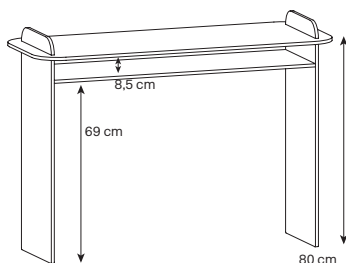

I	dimensioni	spessore	volume	carico ammesso	peso
E	dimension	thickness	volume	admitted load	weight
D	abmessungen	stärke	volumen	tragfähigkeit	gewicht
F	dimension	épaisseur	volume	charge admise	poids

cm	mm	m3	kg	kg
----	----	----	----	----

Opalina scrittoio

design Cristina Celestino 2016

120 x 45 x h 125	12 / 4	0,751	40	75
------------------	--------	-------	----	----

- Extrachiaro / extra clear / extrahell / extra clair
- Top e ripiano extrachiaro satinato, fianchi extrachiaro / top and shelf in extra clear frosted glass, sides in extra clear / Top und Fach in extrahell geätzttem Glas, Seiten in extrahell / Top et tablette en verre extra clair mordancé + cotés extra clair
- ■ ■ Top e ripiano opale azzurro RAL 6027, fianchi extrachiaro satinato / top and shelf in opal azure RAL 6027, sides in extra clear frosted glass / Top und Fach in Opal azurblau RAL 6027, Seiten in extrahell geätzttem Glas / top e tablette en opale bleu ciel RAL 6027, cotés en extra clair mordancé

Opalina consolle

design Cristina Celestino 2016

120 x 45 x h 86	12	0,751	40	72
-----------------	----	-------	----	----

- Extrachiaro / extra clear / extrahell / extra clair
- Top e ripiano extrachiaro satinato, fianchi extrachiaro / top and shelf in extra clear frosted glass, sides in extra clear / Top und Fach in extrahell geätzttem Glas, Seiten in extrahell / Top et tablette en verre extra clair mordancé + cotés extra clair
- ■ ■ Top e ripiano opale azzurro RAL 6027, fianchi extrachiaro satinato / top and shelf in opal azure RAL 6027, sides in extra clear frosted glass / Top und Fach in Opal azurblau RAL 6027, Seiten in extrahell geätzttem Glas / top e tablette en opale bleu ciel RAL 6027, cotés en extra clair mordancé