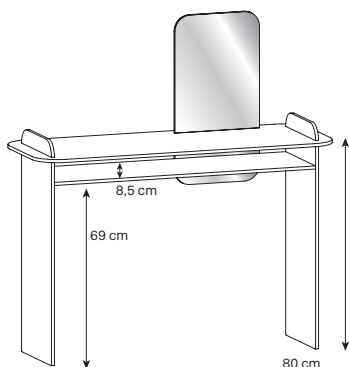

I	dimensioni	spessore	volume	carico ammesso	peso
E	dimension	thickness	volume	admitted load	weight
D	abmessungen	stärke	volumen	tragfähigkeit	gewicht
F	dimension	épaisseur	volume	charge admise	poids

cm	mm	m3	kg	kg
----	----	----	----	----

Opalina scrittoio

design Cristina Celestino 2016

120 x 45 x h 125	12 / 4	0,751	40	75
------------------	--------	-------	----	----

- Extrachiaro / extra clear / extrahell / extra clair
- Top e ripiano extrachiaro satinato, fianchi extrachiaro / top and shelf in extra clear frosted glass, sides in extra clear / Top und Fach in extrahell geätzttem Glas, Seiten in extrahell / Top et tablette en verre extra clair mordancé + cotés extra clair
- ■ ■ Top e ripiano opale azzurro RAL 6027, fianchi extrachiaro satinato / top and shelf in opal azure RAL 6027, sides in extra clear frosted glass / Top und Fach in Opal azurblau RAL 6027, Seiten in extrahell geätzttem Glas / top e tablette en opale bleu ciel RAL 6027, cotés en extra clair mordancé

Opalina consolle

design Cristina Celestino 2016

120 x 45 x h 86	12	0,751	40	72
-----------------	----	-------	----	----

- Extrachiaro / extra clear / extrahell / extra clair
- Top e ripiano extrachiaro satinato, fianchi extrachiaro / top and shelf in extra clear frosted glass, sides in extra clear / Top und Fach in extrahell geätzttem Glas, Seiten in extrahell / Top et tablette en verre extra clair mordancé + cotés extra clair
- ■ ■ Top e ripiano opale azzurro RAL 6027, fianchi extrachiaro satinato / top and shelf in opal azure RAL 6027, sides in extra clear frosted glass / Top und Fach in Opal azurblau RAL 6027, Seiten in extrahell geätzttem Glas / top e tablette en opale bleu ciel RAL 6027, cotés en extra clair mordancé