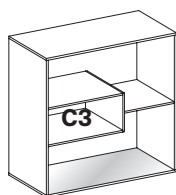

- Libreria o espositore in vetro con base a specchio e piedini regolabili. Disponibile in varie misure. Optional cassetti laccati bianco o RAL.
- Glass bookcase or showcase with mirrored base and adjustable feet. Available in different sizes. Optional drawers white or RAL lacquered.
- Bücherregal oder Regal aus Glas mit verspiegeltem Boden und regelbaren Füßen. In verschiedenen Maßen erhältlich. Opzionale Laden weiß oder RAL lackiert.
- Bibliothèque ou présentoir en verre avec base en miroir e pieds réglables. Disponible en différents mesures. Tiroirs optionnels lacqués blanc ou RAL.