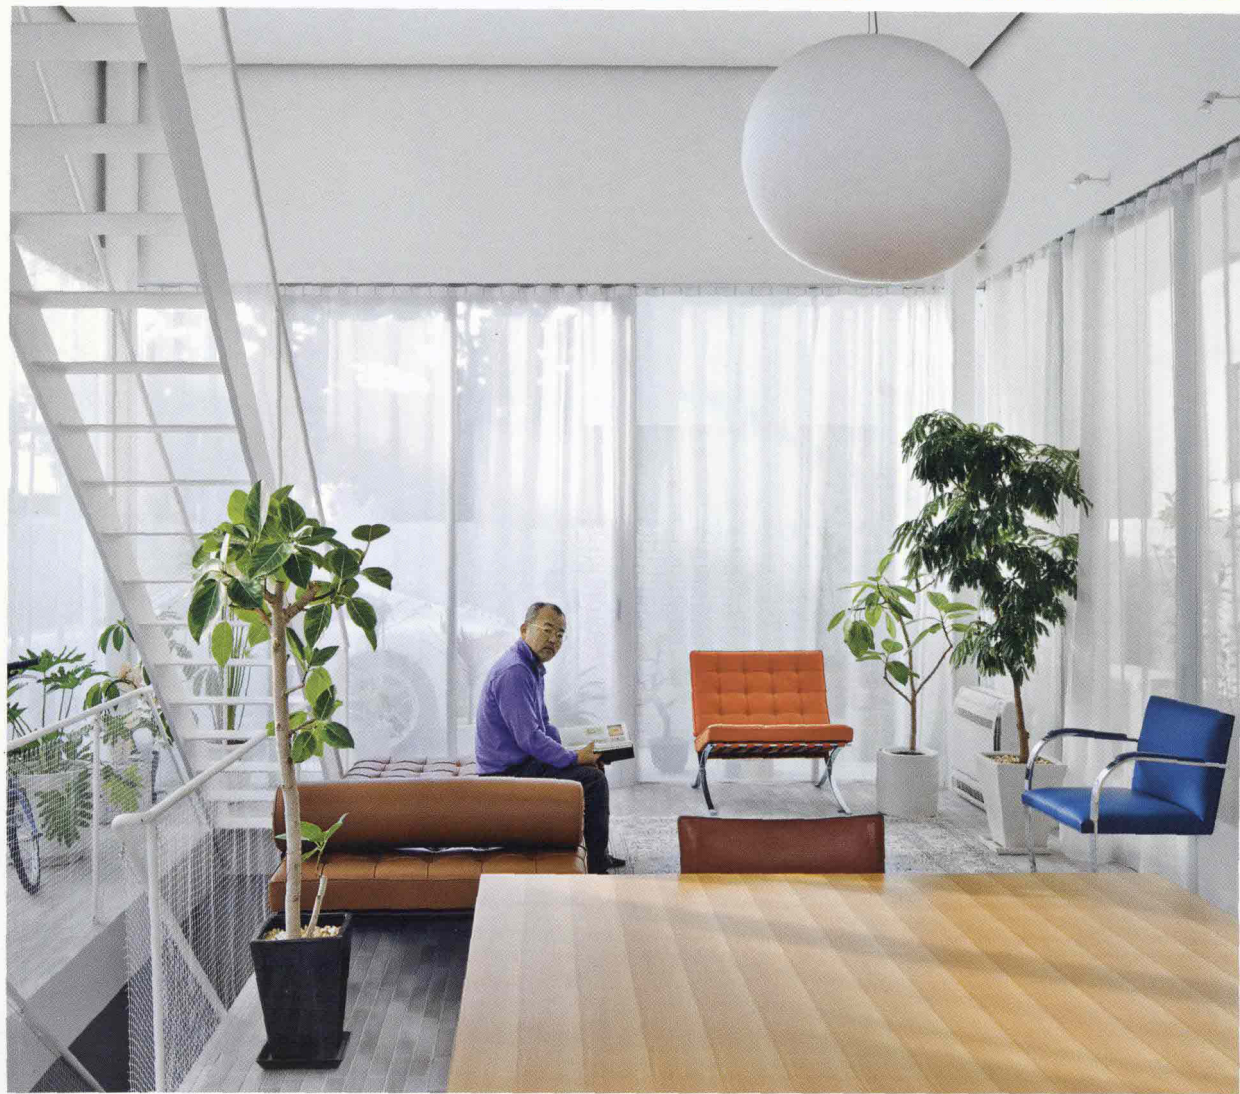

CASE DA ABITARE

Kazuyo Sejima e Oscar Niemeyer sono d'accordo: l'architettura è semplicità

Miti: Rolf Sachs ha aperto per noi la sua casa-museo londinese. Fresca di restyling

Otto nuove sedie presentate dai loro designer: da Antonio Citterio a Piero Lissoni

In Brasile il giardino più bello del mondo diventa un resort. Firmato Roberto Burle Marx